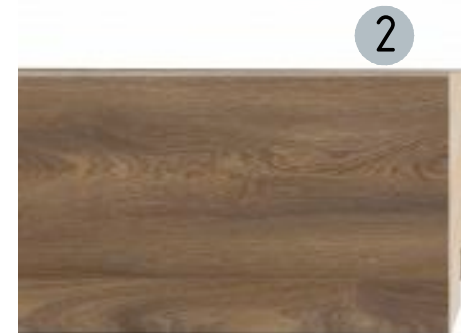

# SISEVIIMISTLUSMATERJALID

- 1** Põrand  
Spoonparkett pähkel 1-lip,  
matt lakk, faasitud servad, 110x1220
- 2** Põrandaliist  
Spoonliist, pähke
- 3** Esiku põrand  
Make Antracite Corten, 60x60cm
- 4** Seinad  
Caparol Natur-Weiss  
Igas toas 1 aktsentsein tumedama  
värviga
- 5** Siseuksed  
Spoonuks, pähkel